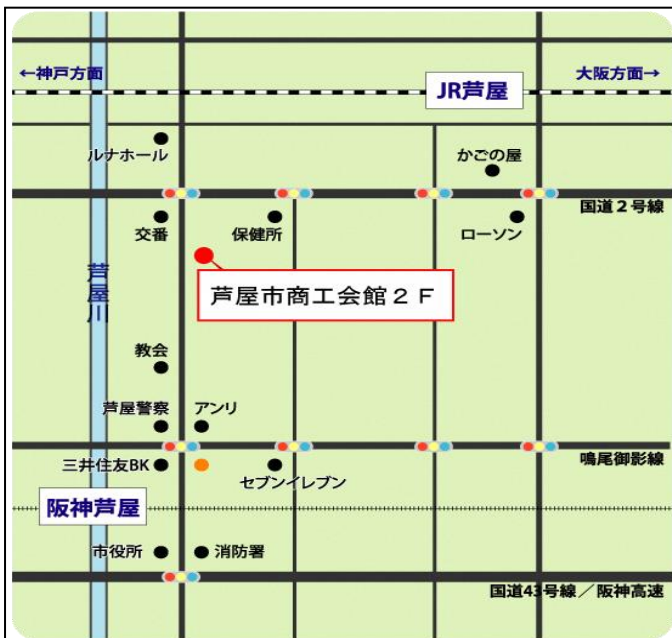

- ◆入校選考 ・入校選考場所(芦屋市商工会館2階:裏面地図参照)で筆記試験、面接により選考を行います。
・筆記用具及び84円切手(合否通知用)1枚を持参してください。

◆座学訓練場所

学校名: オープンカレッジ芦屋校 TEL: 0797-38-0090
訓練場所: 〒659-0065
兵庫県芦屋市公光町10-14 フラッテロ芦屋ビル4階
最寄 阪神電車 芦屋駅から徒歩1分(0.08km)

◆必要経費

教科書代他 16,300円(税込)

◆入校選考場所: 芦屋市商工会館

芦屋市公光町4番28号 芦屋市商工会館2階
最寄 阪神電車 芦屋駅から徒歩5分(約0.4km)

◆座学訓練場所: オープンカレッジ芦屋校

芦屋市公光町10番14号 フラットロ芦屋ビル4階
最寄 阪神電車 芦屋駅から徒歩1分(約0.1km)